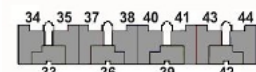

TIPOLOGIE

COMPARTO Z1 - Piano Rialzato

A - Bilocale

B - Bilocale

COMPARTO Z1 - Piano Primo

C - Bilocale

D - Trilocale

E - Trilocale

COMPARTO Z2-Z3

A - Villa

D - Villa

B - Villa

E - Villa

C - Villa

COMPARTO Z4

Locali Commerciali

UNITA' VENDUTE

A - Bilocale ultime disponibilità da € 165.000 (centrale)
€ 185.000 (angolare)

B - Bilocale ultime disponibilità a partire da € 172.000 (centrale)
€ 185.000 (angolare)

C - Bilocale ultima disponibilità € 225.000 (compreso box)

D - Trilocale (disponibilità terminata)

E - Trilocale (ultima disponibilità € 245.000 con possibilità box)

Villa - Tipologia "C"

Villa - Tipologia "D"

Villa - Tipologia "E"

Villa - Tipologia "A"

piano rialzato